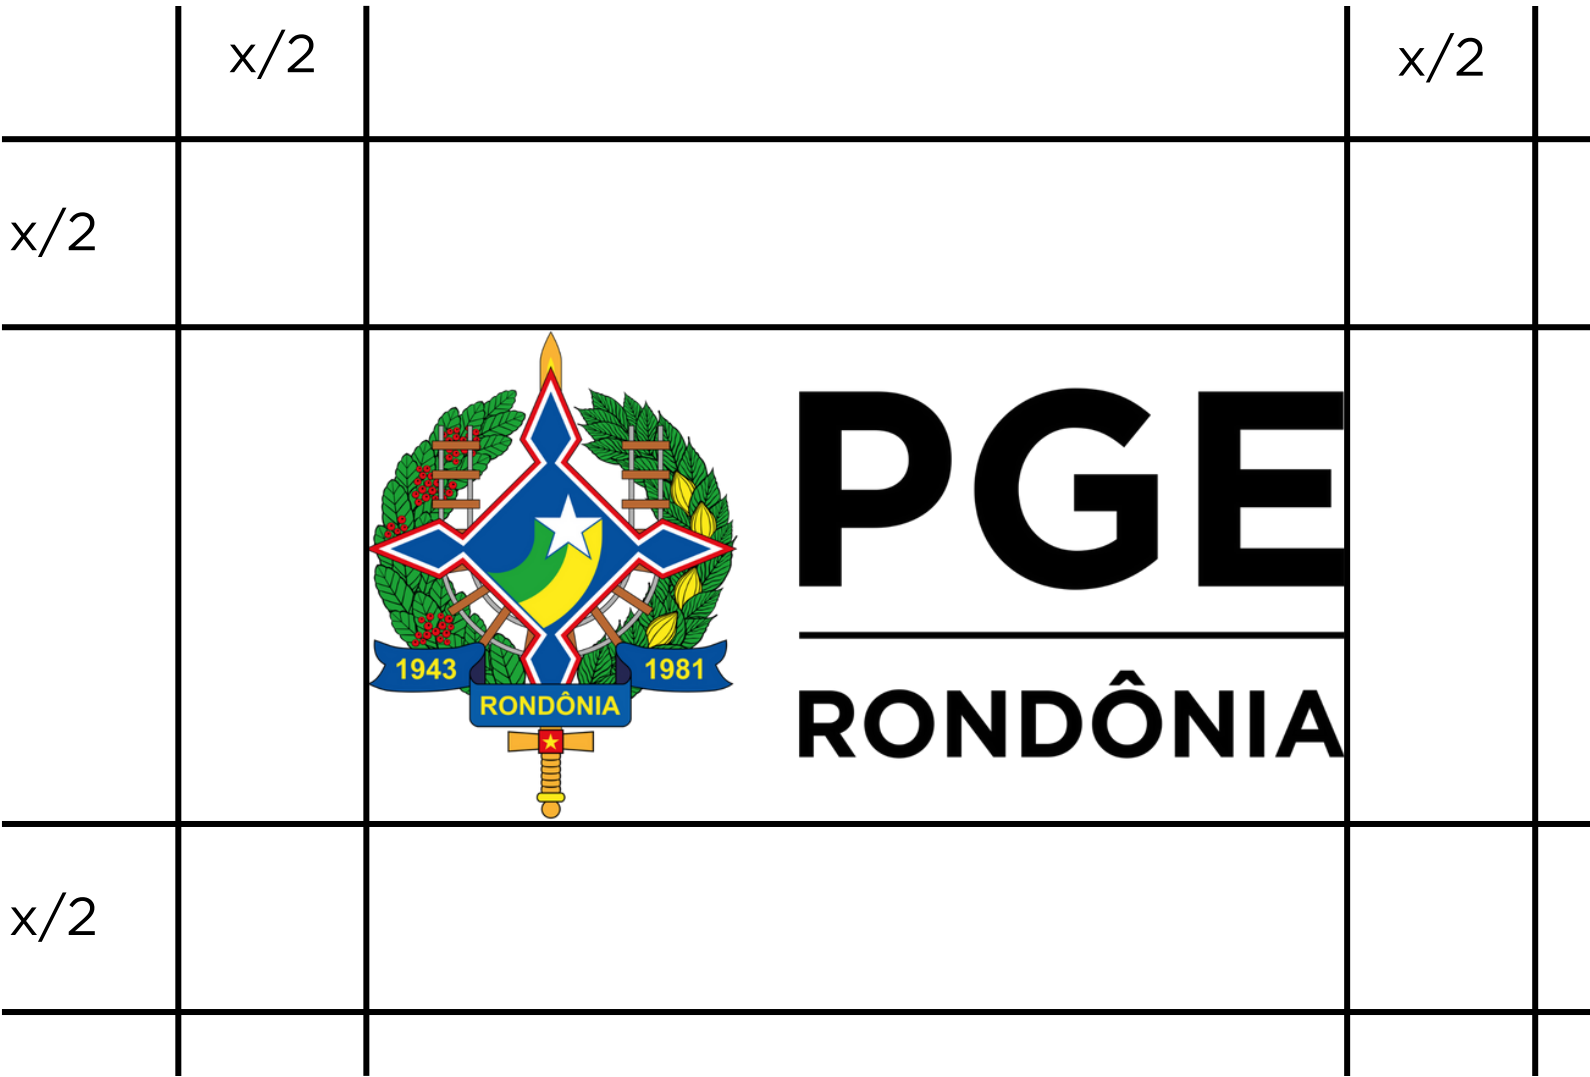

Proibições

Não utilizar a logomarca quando as cores forem prejudicadas.

Não rotacionar, esticar ou deformar a logomarca.

Não usar sombras ou efeitos sobre a logomarca.

Área de segurança

x = largura do brasão